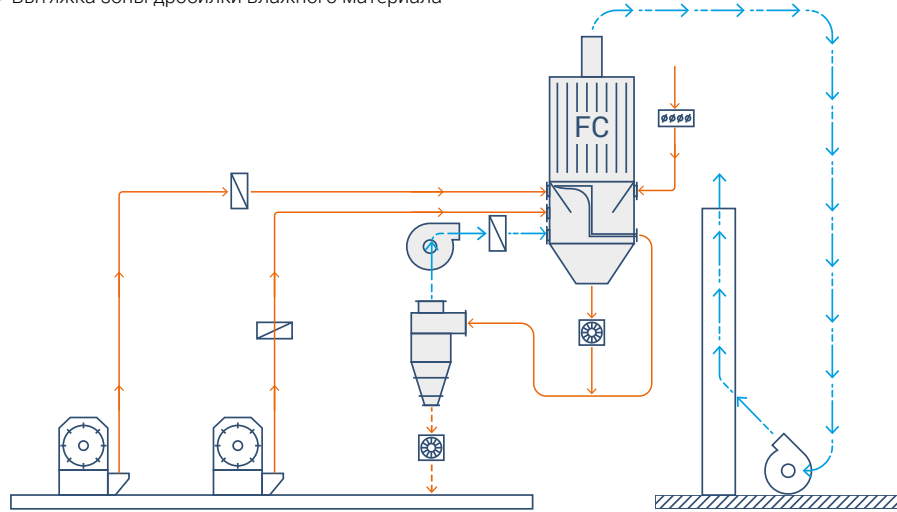

ФИЛЬТР-ЦИКЛОН

www.instalmec.it

 РУССКИЙ

Вихревое движение воздуха, аккуратно производимое фильтром-циклоном, обеспечивает отделение более крупных загрязненных частиц и уменьшает количество пыли, что в итоге сокращает концентрацию пыли в фильтрующих рукавах. Очистка рукавов производится путем аспирации, при помощи обычного вентилятора. Система очистки потребляет немного энергии и увеличивает срок службы рукавов, исключая механический стресс, вызываемый при использовании сжатого воздуха. Цилиндрическая форма и люки избыточного давления делают установку особенно взрывоустойчивой.

Тип	Рукава			Размеры		Фильтрующая поверхность
	Кол-во	Ø, мм	H, мм	Ø, мм	H, мм	м ²
FC 2040	56	160	6100	2040	14000	172
FC 2460	88	160	6100	2460	15000	270
FC 2880	124	160	6100	2880	16000	380
FC 3240	116	200	6100	3240	17500	445
FC 3740	160	200	6100	3740	18000	613
FC 4240	204	200	6100	4240	18500	781
FC 4740	256	200	6100	4740	19000	981
FC 5240	308	200	6100	5240	19500	1180
FC 5740	368	200	6100	5740	20000	1410
FC 6240	436	200	6100	6240	23000	1670

Данные могут варьироваться. Производитель оставляет за собой право на внесение изменений в любой момент без уведомления. *Согласно параметрам проекта и плану.

> Вытяжка зоны дробилки влажного материала