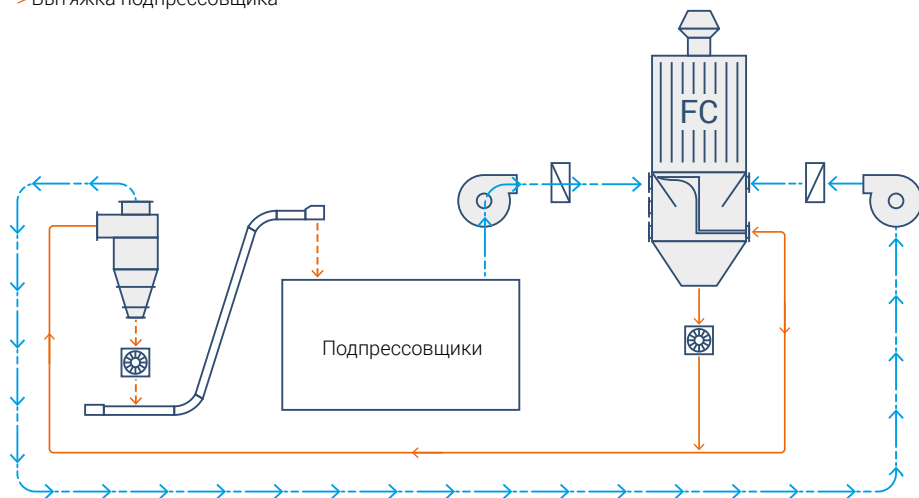

ФИЛЬТР-ЦИКЛОН

www.instalmec.it

 РУССКИЙ

Вихревое движение воздуха, аккуратно производимое фильтром-циклоном, обеспечивает отделение более крупных загрязненных частиц и уменьшает количество пыли, что в итоге сокращает концентрацию пыли в фильтрующих рукавах. Очистка рукавов производится путем аспирации, при помощи обычного вентилятора. Система очистки потребляет немного энергии и увеличивает срок службы рукавов, исключая механический стресс, вызываемый при использовании сжатого воздуха. Цилиндрическая форма и люки избыточного давления делают установку особенно взрывоустойчивой.

Данные могут варьироваться. Производитель оставляет за собой право на внесение изменений в любой момент без уведомления. *Согласно параметрам проекта и плану.

> Вытяжка зоны дробилки влажного материала

> Вытяжка дробилки сухого материала

> Вытяжка сепараторов, очистителей и пр. (влажный и сухой материал)

> Вытяжка подпрессовщика

> Вытяжка производственной линии и пил

> Вытяжка линии песка

Delivering innovation respecting the environment