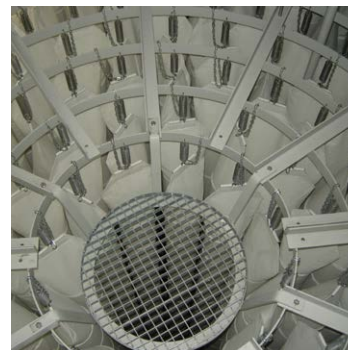

ФИЛЬТР-ЦИКЛОН

www.instalmec.it

 РУССКИЙ

Вихревое движение воздуха, аккуратно производимое фильтром-циклоном, обеспечивает отделение более крупных загрязненных частиц и уменьшает количество пыли, что в итоге сокращает концентрацию пыли в фильтрующих рукавах. Очистка рукавов производится путем аспирации, при помощи обычного вентилятора. Система очистки потребляет немного энергии и увеличивает срок службы рукавов, исключая механический стресс, вызываемый при использовании сжатого воздуха. Цилиндрическая форма и люки избыточного давления делают установку особенно взрывоустойчивой.