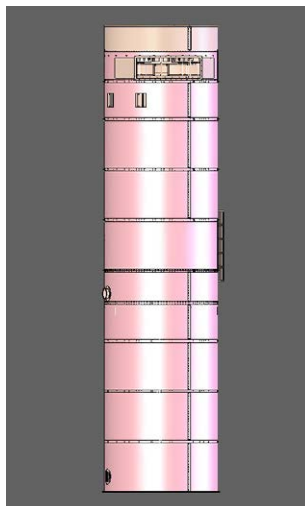

ФИЛЬТР-ЦИКЛОН

www.instalmec.it

 РУССКИЙ

Вихревое движение воздуха, аккуратно производимое фильтром-циклоном, обеспечивает отделение более крупных загрязненных частиц и уменьшает количество пыли, что в итоге сокращает концентрацию пыли в фильтрующих рукавах. Очистка рукавов производится путем аспирации, при помощи обычного вентилятора. Система очистки потребляет немного энергии и увеличивает срок службы рукавов, исключая механический стресс, вызываемый при использовании сжатого воздуха. Цилиндрическая форма и люки избыточного давления делают установку особенно взрывоустойчивой.

Тип	Рукава			Размеры		Фильтрующая поверхность
	Кол-во	Ø, мм	H, мм	Ø, мм	H, мм	м ²
FC 2040	56	160	6100	2040	14000	172
FC 2460	88	160	6100	2460	15000	270
FC 2880	124	160	6100	2880	16000	380
FC 3240	116	200	6100	3240	17500	445
FC 3740	160	200	6100	3740	18000	613
FC 4240	204	200	6100	4240	18500	781
FC 4740	256	200	6100	4740	19000	981
FC 5240	308	200	6100	5240	19500	1180
FC 5740	368	200	6100	5740	20000	1410
FC 6240	436	200	6100	6240	23000	1670