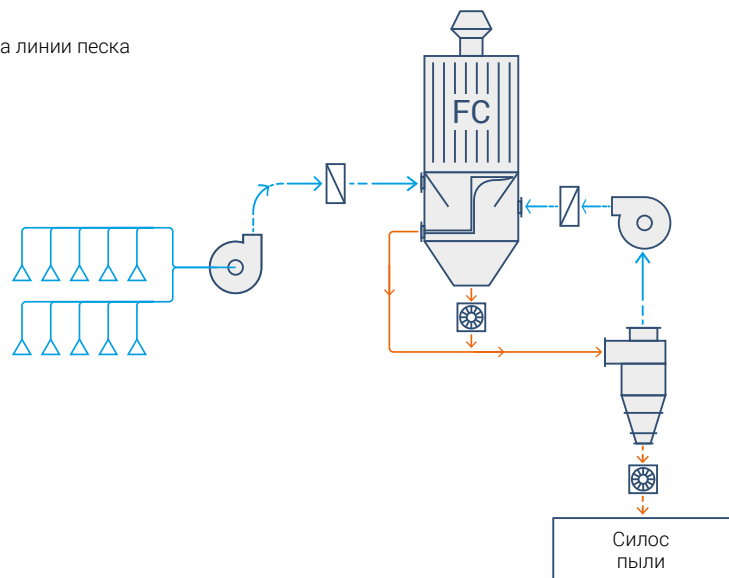

ФИЛЬТР-ЦИКЛОН

www.instalmec.it

 РУССКИЙ

Вихревое движение воздуха, аккуратно производимое фильтром-циклоном, обеспечивает отделение более крупных загрязненных частиц и уменьшает количество пыли, что в итоге сокращает концентрацию пыли в фильтрующих рукавах. Очистка рукавов производится путем аспирации, при помощи обычного вентилятора. Система очистки потребляет немного энергии и увеличивает срок службы рукавов, исключая механический стресс, вызываемый при использовании сжатого воздуха. Цилиндрическая форма и люки избыточного давления делают установку особенно взрывоустойчивой.

Данные могут варьироваться. Производитель оставляет за собой право на внесение изменений в любой момент без уведомления. *Согласно параметрам проекта и плану.

> Вытяжка зоны дробилки влажного материала

> Вытяжка дробилки сухого материала

> Вытяжка сепараторов, очистителей и пр. (влажный и сухой материал)

> Вытяжка подпрессовщика

> Вытяжка производственной линии и пил

> Вытяжка линии песка

Delivering innovation respecting the environment