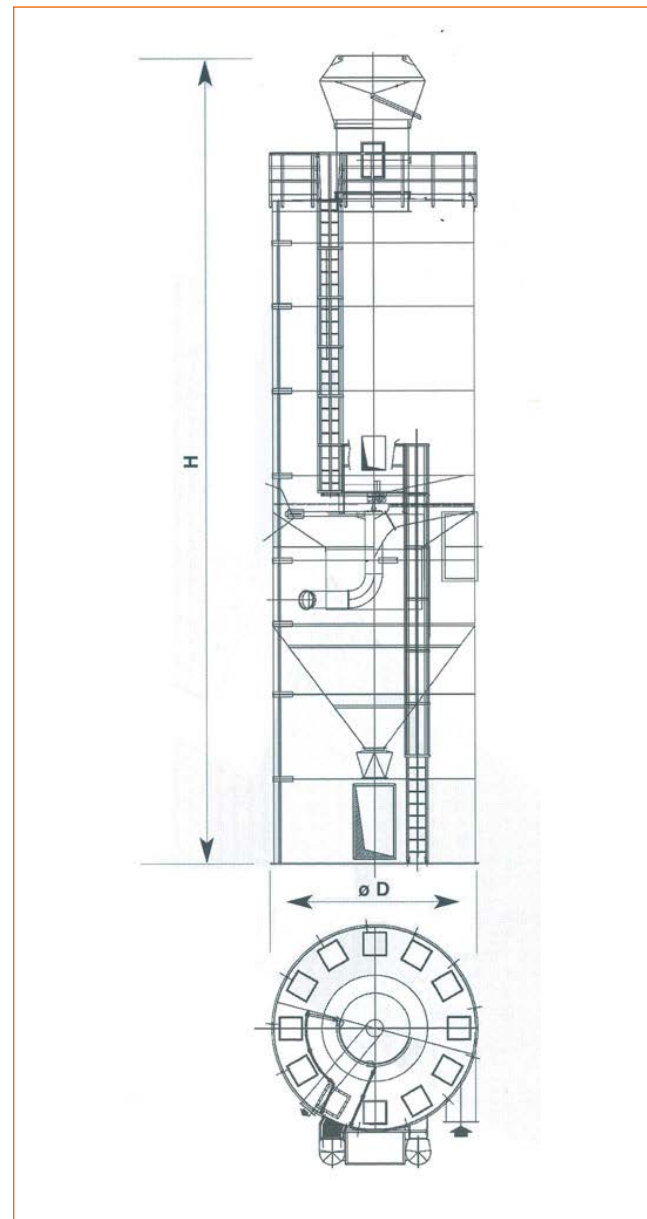

ФИЛЬТР-ЦИКЛОН

www.instalmec.it

 РУССКИЙ

Вихревое движение воздуха, аккуратно производимое фильтром-циклоном, обеспечивает отделение более крупных загрязненных частиц и уменьшает количество пыли, что в итоге сокращает концентрацию пыли в фильтрующих рукавах. Очистка рукавов производится путем аспирации, при помощи обычного вентилятора. Система очистки потребляет немного энергии и увеличивает срок службы рукавов, исключая механический стресс, вызываемый при использовании сжатого воздуха. Цилиндрическая форма и люки избыточного давления делают установку особенно взрывоустойчивой.

Тип	Рукава			Размеры		Фильтрующая поверхность
	Кол-во	Ø, мм	H, мм	Ø, мм	H, мм	м ²
FC 2040	56	160	6100	2040	14000	172
FC 2460	88	160	6100	2460	15000	270
FC 2880	124	160	6100	2880	16000	380
FC 3240	116	200	6100	3240	17500	445
FC 3740	160	200	6100	3740	18000	613
FC 4240	204	200	6100	4240	18500	781
FC 4740	256	200	6100	4740	19000	981
FC 5240	308	200	6100	5240	19500	1180
FC 5740	368	200	6100	5740	20000	1410
FC 6240	436	200	6100	6240	23000	1670