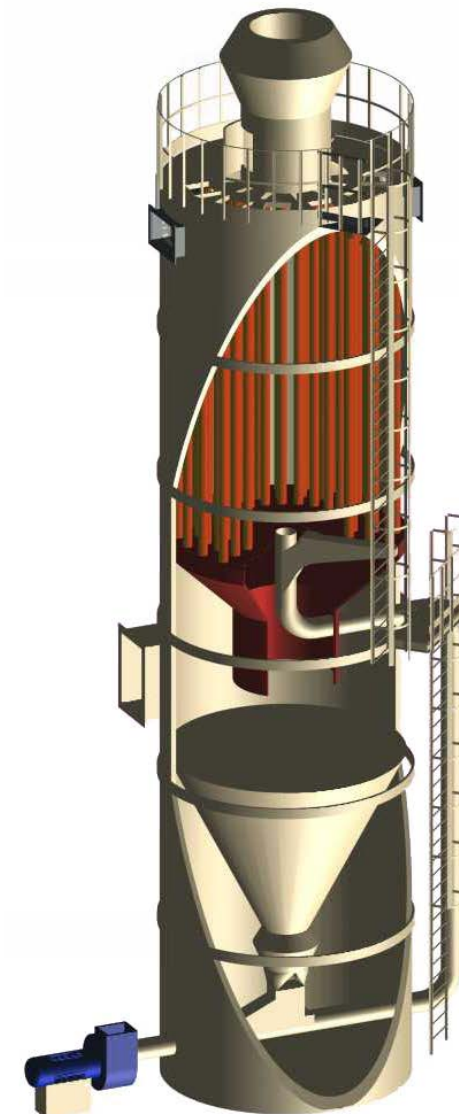

ФИЛЬТР-ЦИКЛОН

www.instalmec.it

 РУССКИЙ

Вихревое движение воздуха, аккуратно производимое фильтром-циклоном, обеспечивает отделение более крупных загрязненных частиц и уменьшает количество пыли, что в итоге сокращает концентрацию пыли в фильтрующих рукавах. Очистка рукавов производится путем аспирации, при помощи обычного вентилятора. Система очистки потребляет немного энергии и увеличивает срок службы рукавов, исключая механический стресс, вызываемый при использовании сжатого воздуха. Цилиндрическая форма и люки избыточного давления делают установку особенно взрывоустойчивой.

Тип	Рукава			Размеры		Фильтрующая поверхность
	Кол-во	Ø, мм	H, мм	Ø, мм	H, мм	м ²
FC 2040	56	160	6100	2040	14000	172
FC 2460	88	160	6100	2460	15000	270
FC 2880	124	160	6100	2880	16000	380
FC 3240	116	200	6100	3240	17500	445
FC 3740	160	200	6100	3740	18000	613
FC 4240	204	200	6100	4240	18500	781
FC 4740	256	200	6100	4740	19000	981
FC 5240	308	200	6100	5240	19500	1180
FC 5740	368	200	6100	5740	20000	1410
FC 6240	436	200	6100	6240	23000	1670