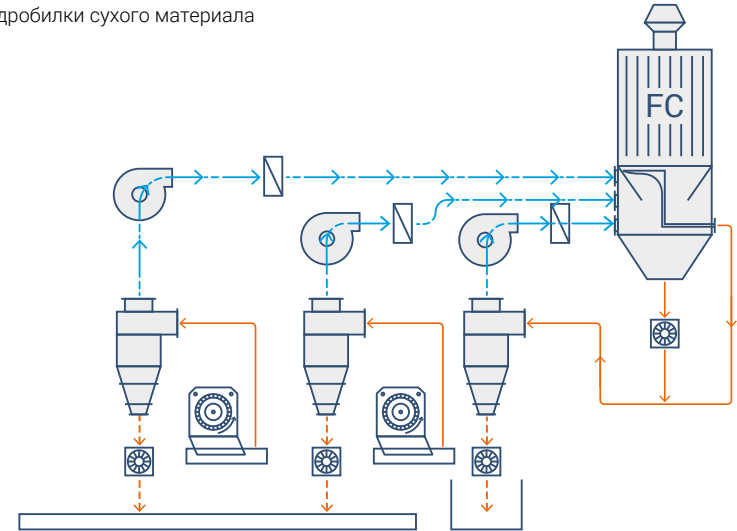

> Вытяжка дробилки сухого материала