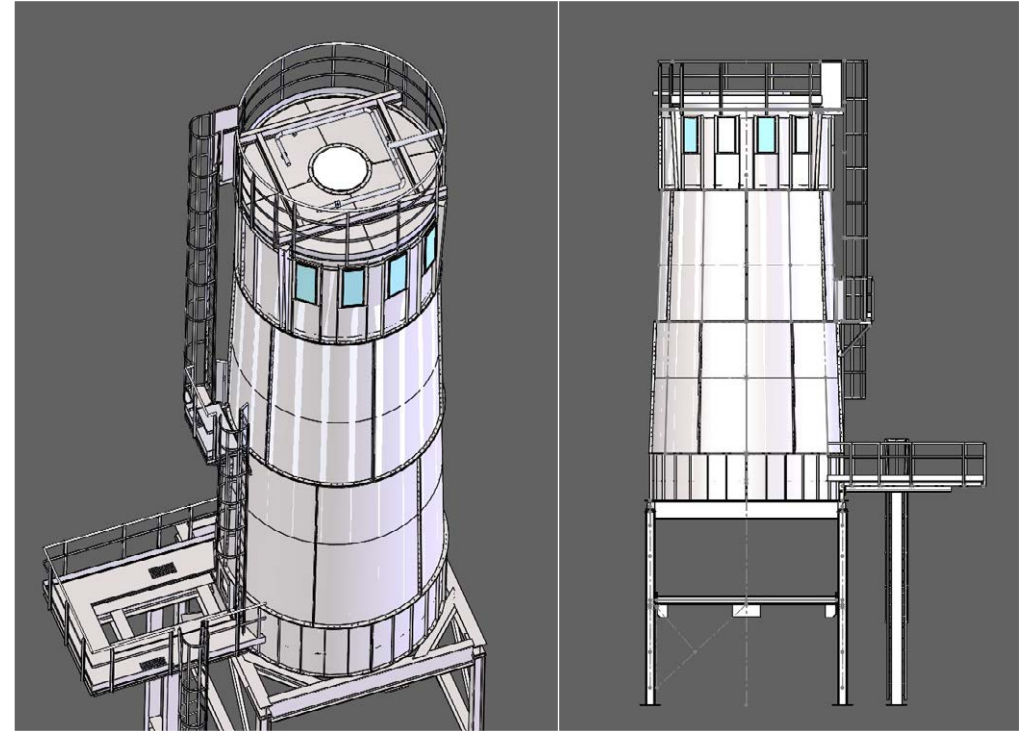

www.instalmecc.it

СИЛОС

 РУССКИЙ

Силос – это сооружение из стали/металла, используемое для хранения частиц древесины, пыли или гранул. Инсталмек изготавливает силосы на болтовых соединениях или сварные, укомплектованные системой извлечения, в соответствии с запросами заказчика.