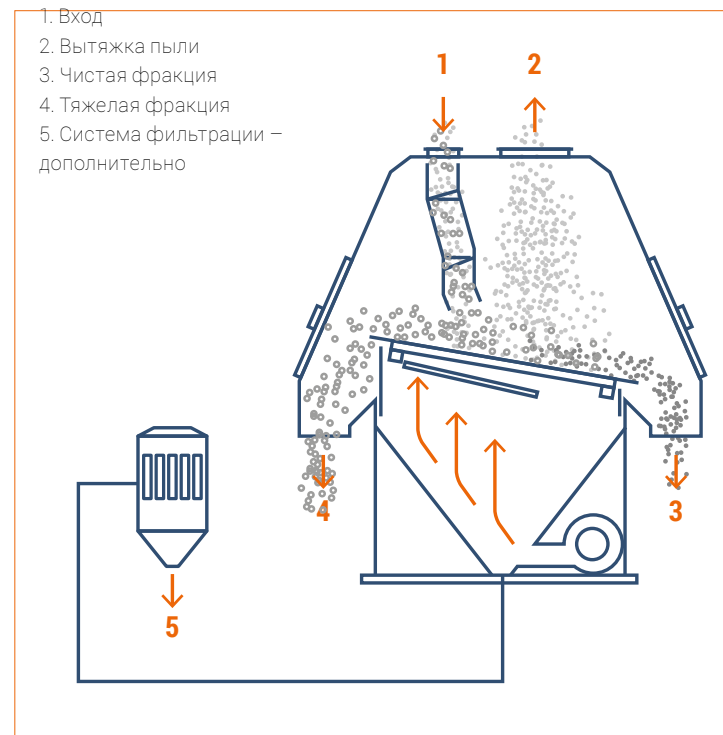

ДЕНСИМЕТРИЧЕСКИЙ СЕПАРАТОР

www.instalmec.it

 РУССКИЙ

Денсиметрический сепаратор – это идеальная машина для аккуратного отделения частиц древесины от таких загрязняющих элементов как песок, камешки, мелкие куски пластика, резина и стекло и пр. Принцип действия денсиметрического основан на совместном эффекте колебательной вибрации, приложенной к наклонному столу с равномерно распределяемым воздушным потоком. Таким образом, получаются 3 фракции: чистые частицы древесины, тяжелые загрязняющие (песок, камни, стекло) и легкие загрязняющие (бумага, пластиковые пакеты и пр.), которые засасываются и выгружаются через циклон.

> Тяжелые загрязняющие

> Кремнезем из древесной пыли

Модель		TDS.1	TDS.2	TDS.2-Щепа
Производительность	т/ч*	0,5 - 1,0	1,0 - 2,0	2,0 - 3,0
Кол-во фракций	пр.	3	3	3
Панель управления		Incluso	Incluso	Incluso
УСТАНОВЛЕННАЯ МОЩНОСТЬ				
M1 Вентилятор	кВт	2.2	4.0	5.5
M2 Oscillazione	кВт	0.75	0.75	0.75
M3 Наклон	кВт	0.18	0.18	0.18
M4 Дополнительное устройство	кВт	1.0	1.0	1.0
ТРУБЕМАЯ ВЫТЯЖКА				
S1 Подача чистого воздуха	м³/ч*	2000 – 5000	4000 – 8000	8000 – 16000
S2 К фильтру	м³/ч*	2000 – 5000	4000 – 8000	8000 – 16000
ГАБАРИТЫ				
Длина	мм	1415	2050	2050
Ширина	мм	1740	1820	1820
Высота	мм	1870	2550	2550
Примерный вес	кг	950	1350	1400